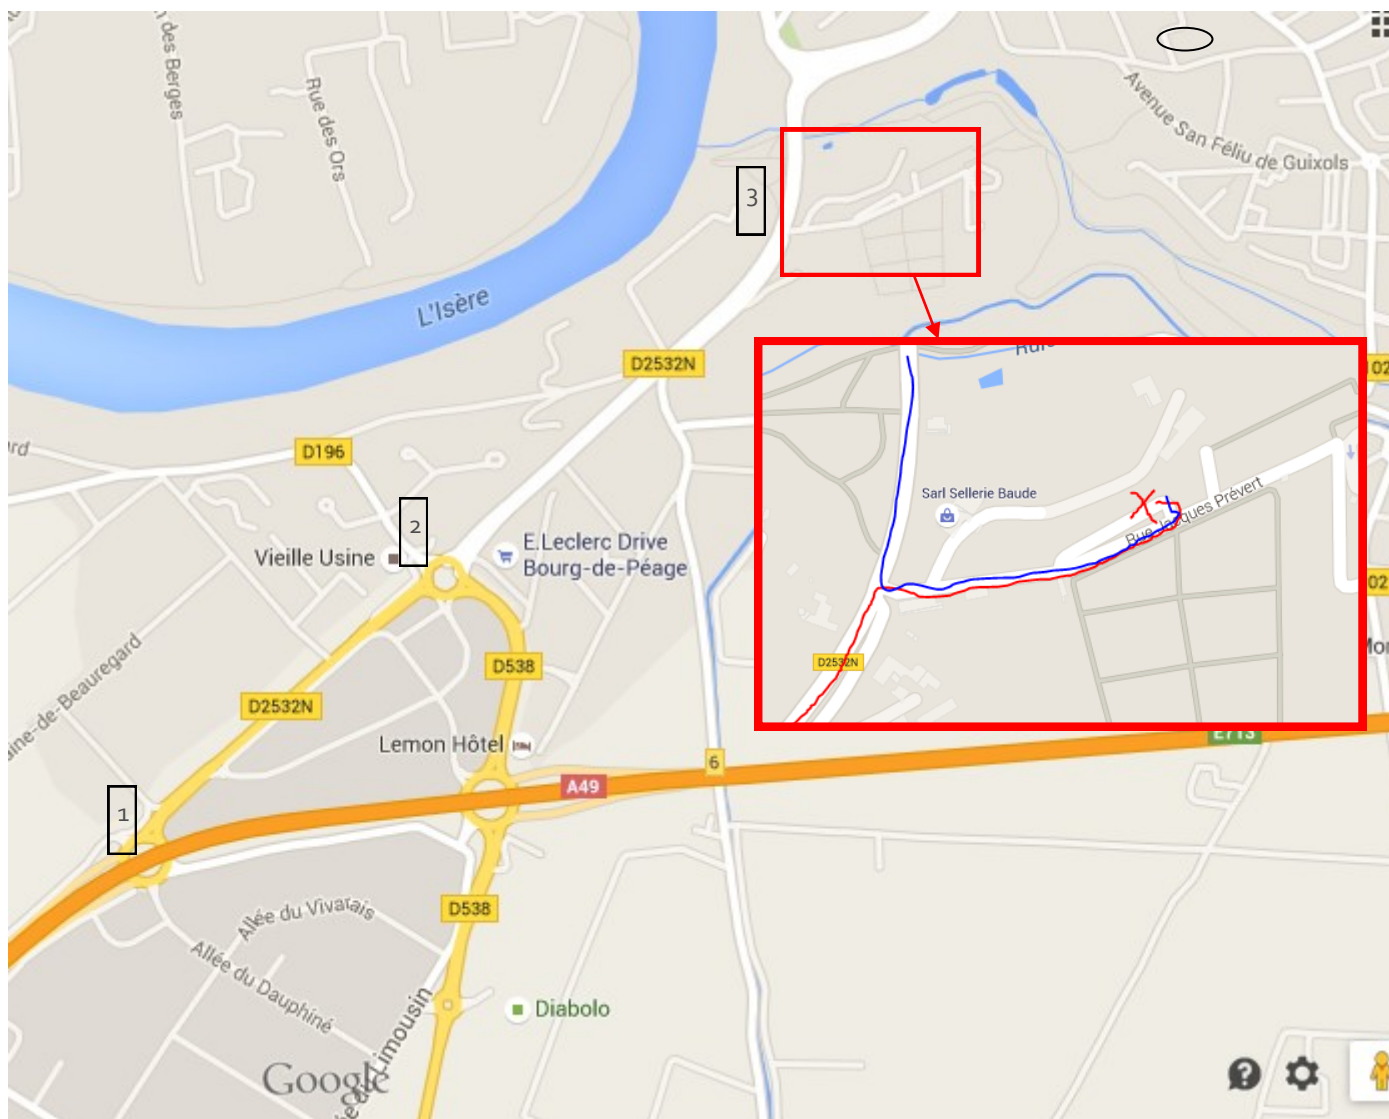

Pour venir de Valence:

- Prendre direction Romans-sur-Isère. Sortir à Bourg de Péage.
- Prendre direction Bourg de Péage au rond point de sortie (indiqué 1 sur le plan)
- Au suivant (indiqué 2), prendre tout droit.
- Dans la descente, prendre à droite (indiqué en 3 sur le plan), direction le cimetière. Le parking du Bois des Naix est sur votre gauche en haut. (Chemin indiqué en rouge sur le zoom du plan)

Pour venir de Romans par la voie express, ou de Grenoble: sortir à Bourg de Péage, prendre à droite au rond point de sortie, puis suivre les mêmes indications que pour venir de Valence, à partir du rond point indiqué 2.

Pour venir de Romans par Bourg de Péage: passer devant Géant Casino, puis continuer direction Valence. Tourner à gauche à la première possibilité, direction le cimetière. Ce chemin est dessiné en bleu sur le zoom du plan.