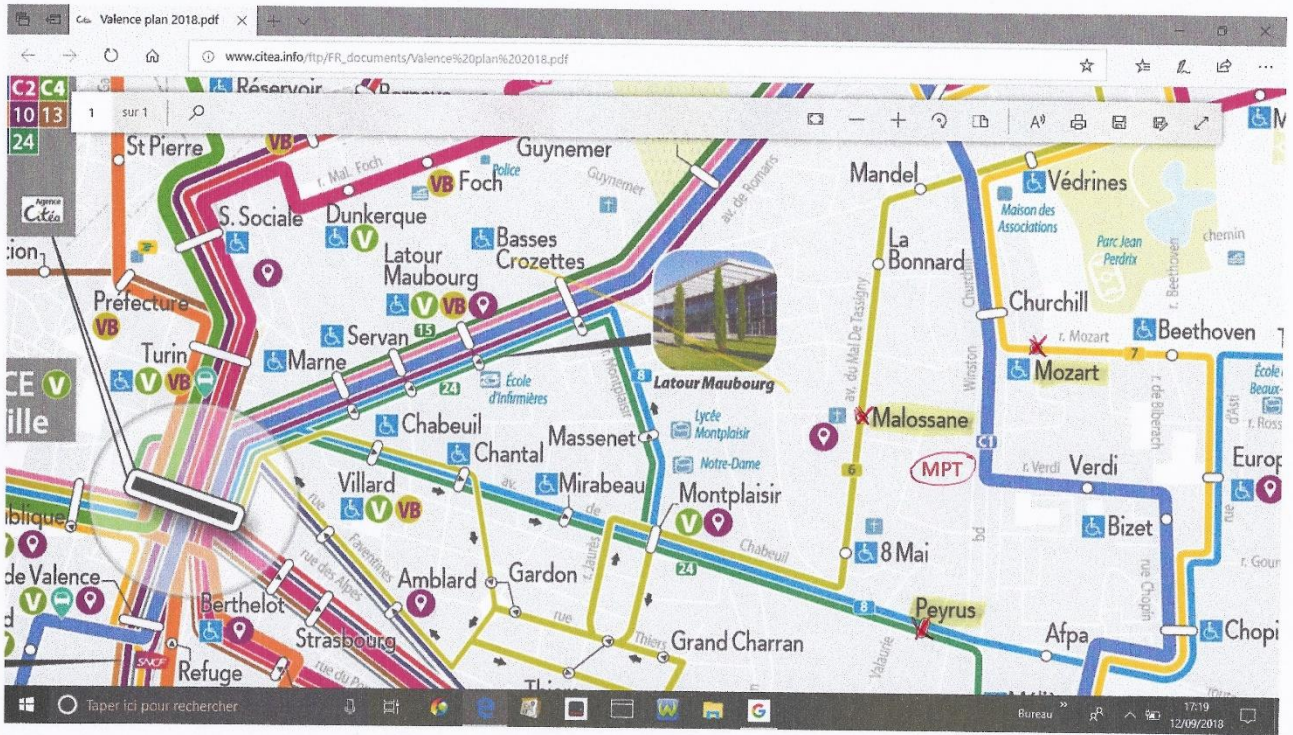

Sortie 35 direction Valence-centre (sortie plateau des couleurs)
Puis Avenue de Romans jusqu'au gros rond-point du Mac Donalds
Tourner à gauche (3^{ème} sortie rond-point) : boulevard JF Kennedy
Puis Boulevard Winston Churchill
Tourner à droite avenue de Chabeuil
Tourner à droite rue Jules Blanc
Puis arrivée rue Henri Dunant

En voiture par la voie rapide N7/E713 en venant de Montélimar :

Sortie 34 direction Valence-Briffaut/Chabeuil
Puis chemin de Valence à Léoncel
Puis avenue de Chabeuil
Tourner à droite rue Jules Blanc
Tourner à gauche la rue Jules Blanc devient la rue Henri Dunant

Depuis le centre de Valence

Avenue de Chabeuil
Tourner à gauche sur la rue Jules Blanc qui devient la rue Henri Dunant

Par le bus : les arrêts sont indiqués sur le plan ci-dessous

Ligne 6 :

direction : Guilhaierand-Granges → Valence le Plan : arrêt Malossane

Ligne 8 :

direction : St Péray-Ployes → Valence centre pénitentiaire **ou** Malissard Guimand : arrêt Peyrus

Ligne 7 :

Direction : Bourg-Macérolles → Valence-Fontlozier : arrêt Mozart

Entrée dans le parc de la MPT du petit Charran. Portail et grillage blancs.